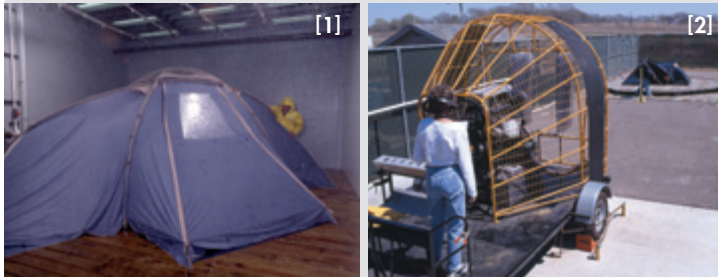

TESZTELT - az időjárás szeszélyei elleni védelem

Három fázisban tesztelt modell

A vállalat egy egyedi rendszert ún. Háromfázisú tesztelést fejlesztett ki, hogy bizonyítsuk, hogy a sátrak 100 %-ban megfelelnek a Coleman márka magas színvonalának.

E tesztelés mellett komplex módon ellenőrzi a sátor működését, mint laboratóriumi, szimulációs és reális feltételek mellett.

- 1. Fázis** Az anyag laboratóriumi tesztelése
- 2. Fázis** Szimulációs feltételek mellett
 - › **Rain room** – a sátor tesztelése a víz áthatolására (kép 1)
 - › **Wind room** – teszti a sátor szélállóságára. Az outdoor sátrakat 95 km/h szélsébség mellett teszteljük, amíg a családi sátrakat 65 km/h szélsébség mellett (kép 2)
- 3. Fázis** Reális körülmények közötti tesztelés Weather station a Coleman Wichita, USA székhelyén. A sátor hosszútávon ki van téve az időjárás szeszélyeinek, és 24 órás ellenőrzés alatt áll.

FELHASZNÁLÁSI TERÜLET

Családi sátor 4-5 személy részére. Hálóval, nappalival és rakodótérrel rendelkezik. Fekvőtere kivehető és áthelyezhető. A sátor alja teljesen integrált, így nagy esőzés esetén sem ázik be. A bejáratok feletti hálók biztosítják a lakók védelmét a szúnyogok ellen. A bejárati ajtó használható eső elleni tetőként is. Ideális sátor a hosszú vakációzásra.

FELHASZNÁLÁSI TERÜLET

Családi sátor 5 személy részére. Gyors és egyszerű a felállítása. Magasan szeparált alagút fekvőtere, valamint nagy területű nappalija van, ahol 200 cm-es belmagassága miatt kényelmesen lehet állni is. A megemelt padlózata véd a szélsőséges időjárás ellen, és ha kicipárazzuk, praktikus konyhát alakíthatunk ki. Jól mosható. A bejárat és a sátor teteje átlátszó. A szellőző önzórá bilentyűje meggátolja a víz behatolását. A szellőző rendszer irányítható a sátor beljéből.