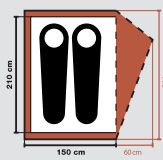

FELHASZNÁLÁSI TERÜLET

Kis turisztikai sátor, amely igyekszik két személy életét kényelmesebbé tenni a túra során. Az Airflo rendszer szabályozza a levegőt és a sátor hőmérsékletét. A bejárat feletti rövid rúd megnyitja a fedett belső teret, lehetővé téve a szellőztetést esős és szeles időben is. A sátor felállítása percek kérdése.

Ref.: 203 420