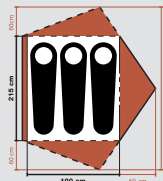

FELHASZNÁLÁSI TERÜLET

Ideális sátor három személy részére. Könnyű a felállítása. A nappali része, ahol dolgoznak magasabb, míg a hálórésze alacsonyabb. A nappaliban lehetőség van asztalhoz ülni, kártyázni, tervezni a kirándulásokat. A megemelt padlózat tökéletesen véd a szélsőséges időjárás ellen, és ha kikapcsoljuk, praktikus konyhát alakíthatunk ki, ahol lehetőség van főzni. Ellenálló a széles időjárásban.

Ref.: 203 331