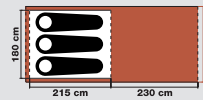

Ref.: 203 332