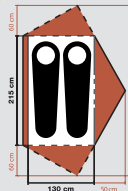

FELHASZNÁLÁSI TERÜLET

Könnyen felállítható háromszemélyes sátor. Egyszerű szerkezete a turisztikai sátrakhoz hasonló, de kényelme a kemping sátrak kényelméhez közel. Különálló raktárhelyet rendelkezik. Egy helyen való huzamosabb, ill. rövidebb idejű tartózkodásra alkalmas sátor. Bevált kupolás konstrukció, két kereszteltes rúddal és alagút bejárat. A sátor belsejéből szabályozható a szellőztető rendszer. A sátor három személyes, de megfelelő egy sportos beállítottságú család részére is két kis gyermekkel.

Ref.: 203 330