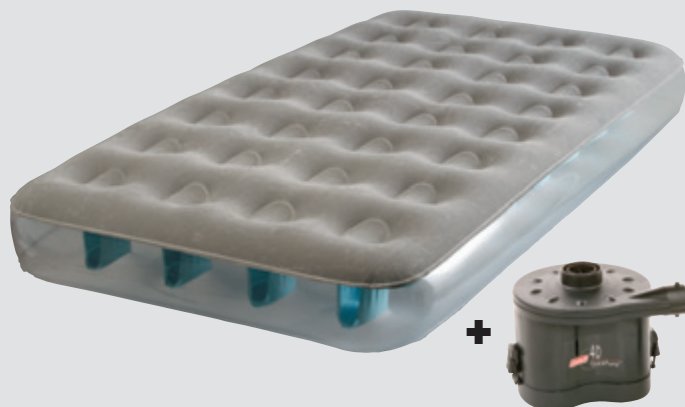

Összehúzó zsinetek – a kényelmes és egyszerű szállításra használatos zsinetek

Vízátmenetellenző felület – a felület vízszigetelő hatású

FELHASZNÁLÁSI TERÜLET

Az Önfelfújható matracok ideálisak az outdoor felszerelések rajongói számára. Nagyon könnyűek, könnyen raktározhatók, alakulnak a durva felülethez és tökéletesen szigetelők. Mindkét modell ellenáll a penészesnek. Nylon csomagolásban árulják javítókészlettel együtt. Az extrém klimatikus feltételek mellett érzékeltetni fogja a hőszigetelő hatását.

Ref.: 200 936/200 935

Comfort

COMFORT BED SINGLE

MÉRET	188 x 80 x 15 cm
SÚLY	2,30 kg
SZELEP	Airtight system dupla tömítéssel
A GYÜRÜK SZÁMA	24
ANYAG	Heavy duty PVC

COMFORT BED DOUBLE

MÉRET	188 x 137 x 15 cm
SÚLY	3,70 kg
SZELEP	Airtight system dupla tömítéssel
A GYÜRÜK SZÁMA	30
ANYAG	Heavy duty PVC

MÉRET	188 x 102 x 23 cm
SÚLY	3,10 kg
SZELEP	Airtight system dupla tömítéssel
ANYAG	PVC 0,4 mm + 0,6 mm velúrborítással a felső felületén
GYŰRŰK SZÁMA	32
ESZKÖZÖK	4D Quickpump – elemes kompresszor (az elem nem tartozéka a terméknek), szállító csomagolás, javító készlet
SZÍN	Átlátszó dizajnnal, szürke felső rész, világoskék gyűrűk

Ref.: 203 267

Comfort

RAISED QUICKBED® LARGE

Mintha a saját ágyadban feküdnél a világ bármely részén.

FELHASZNÁLÁSI TERÜLET

Királyi fekvőhely, ahol csak akarsz. Gyűrűkítámasztás, megfelelő magasság (47 cm) és velúrborítással biztosítja a kényelmes alvást. Az ilyen ágyból kellemes az ébredés is. A Wrap 'N' Roll rendszer („tekerd – csomagold – vidd”), segíti a szállítást és a tárolást. Az anyag tökéletes állóképességű és megbízható.