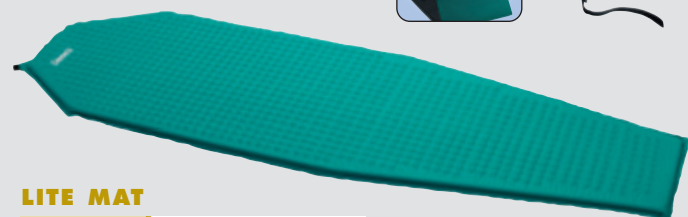

Ref.: 200 970/200 971

CLASIC MAT

MÉRET	183 x 51 x 2,5 cm
FORMA	Téglalap
SÚLY	1,10 kg
FELÜLET	Csúszásgátló poliészter
BORÍTÁS	nylon

12 x 53 cm

LITE MAT

MÉRET	183 x 51 x 2,5 cm
FORMA	Annatómiai, a múmia alakját utánozza
SÚLY	0,75 kg
FELÜLET	Nylon diamond ripstop
BORÍTÁS	nylon

Összehúzó zsinetek – a kényelmes és egyszerű szállításra használatos zsinetek

Vízátmenetellenző felület – a felület vízszigetelő hatású

FELHASZNÁLÁSI TERÜLET

Az Önfelfújható matracok ideálisak az outdoor felszerelések rajongói számára. Nagyon könnyűek, könnyen raktározhatók, alakulnak a durva felülethez és tökéletesen szigetelők. Mindkét modell ellenáll a penészesnek. Nylon csomagolásban árulják javítókészlettel együtt. Az extrém klimatikus feltételek mellett érzékeltetni fogja a hőszigetelő hatását.

MÉRET	188 x 102 x 23 cm
SÚLY	3,10 kg
SZELEP	Airtight system dupla tömítéssel
ANYAG	PVC 0,4 mm + 0,6 mm velúrborítással a felső felületén
GYŰRŰK SZÁMA	32
ESZKÖZÖK	4D Quickpump – elemes kompresszor (az elem nem tartozéka a terméknek), szállító csomagolás, javító készlet
SZÍN	Átlátszó dizajnnal, szürke felső rész, világoskék gyűrűk

MÉRET	267 x 83 x 72 cm
SÚLY	2,00 kg
SZELEP	Airtight system dupla tömítéssel
ANYAG	PVC 0,4 mm
SZÍN	Kék és világos szürke

A felfújható ágyak kombinálják a komfortot a megbízhatósággal, köszönhetően a Coleman Airtight exkluzív rendszerének, amely dupla szeleppel van kialakítva, valamint a heavy duty PVC-nek. A kényelmet biztosítja a belső merevítés, gyűrűstruktúra formájában. Használható outdoor ágyként sátorban, és indoor rezerva ágyként otthon.